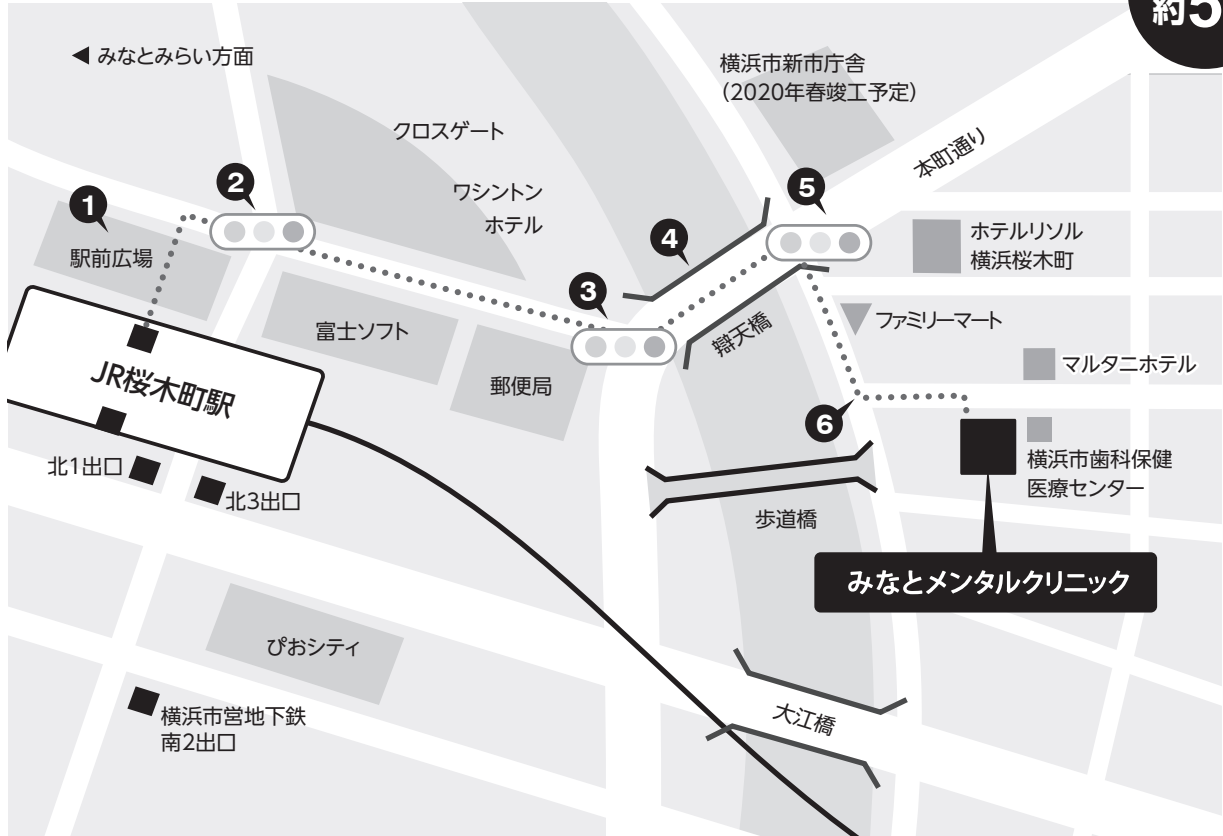

# みなとメンタルクリニック

▼ JR桜木町駅・地下鉄桜木町駅から

徒歩  
約5分

- ① 改札を出たら左側の出口(みなとみらい21方面)に出て、駅前広場を真っすぐ進みます。
- ② 1つ目の信号を右に(ビル1Fのペッパーランチに向かって)渡ります。
- ③ 1つ目の信号(角に郵便局があり、ポストが2つ並んでいます)を左に渡ります。
- ④ 辯天橋(べんてんばし 橋の入口に黒いオブジェがあります)を渡ります。
- ⑤ 橋を渡ってすぐの信号を右に(ファミリーマートに向かって)渡ります。
- ⑥ そのまま真っすぐ進んでください。ファミリーマートの1つ奥の通り(街灯の柱に相生町6丁目の表示があります)を左へ曲がります。

少し進むと右側にクリニックの入口が見えます。